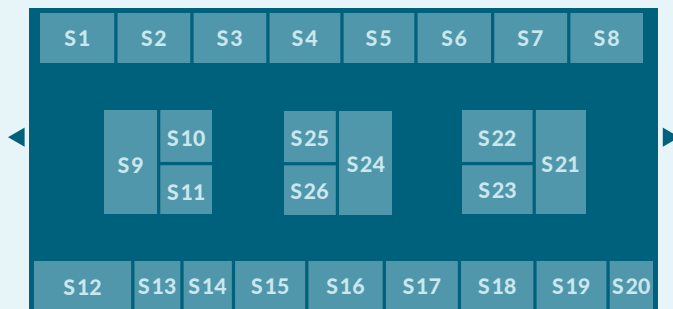

S EXHIBITION AREA SÜD

- **S 1** Wirtschaftsprüferkammer
- **S 2** PwC Deutschland
- **S 3** DELFS & PARTNER
- **S 4** Tchibo GmbH
- **S 5** Unilever
- **S 6** Beiersdorf
- **S 7** Arkwright Digital / Webfader
- **S 8** Obungi GmbH
- **S 9** Agentur für Arbeit
- **S 10** Körber-Stiftung
- **S 11** Joachim Herz Stiftung
- **S 12** Grant Thornton
- **S 13** Universität Hamburg
- **S 14** Hamburg Music
- **S 15** Jobcenter team.arbeit.hamburg
- **S 16** F&W Fördern & Wohnen AöR
- **S 17** Hamburger Verkehrsverbund GmbH
- **S 18** Witzemann Hamburg GmbH
- **S 19** Lufthansa Technik
- **S 20** PLATH
- **S 21** Alvarez & Marsal
- **S 22** PROSTEP Gruppe
- **S 23** Airbus
- **S 24** Accenture
- **S 25** Dataport AöR
- **S 26** univativ GmbH