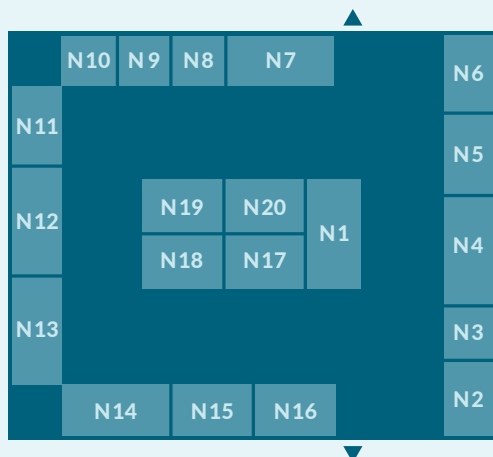

## **N** EXHIBITION AREA NORD

- N 1** Sparkasse Holstein
- N 2** 4flow
- N 3** CYLAD
- N 4** Stadtwerke Kiel AG
- N 5** Dr. Spang Ingenieurgesellschaft für Bauwesen, Geologie und Umwelttechnik mbH
- N 6** Ingenics Consulting
- N 7** SKNvonGEYSO
- N 8** Rödl & Partner
- N 9** brainsphere informationworks gmbh
- N 10** The Information Lab
- N 11** Sagemcom Dr. Neuhaus GmbH
- N 12** DNV
- N 13** Hapag-Lloyd AG
- N 14** novomind AG
- N 15** Essity
- N 16** STILL GmbH
- N 17** Star Finanz – Software Entwicklung und Vertriebs GmbH
- N 18** initions GmbH
- N 19** Hamburgische Investitions- und Förderbank
- N 20** HDI Group