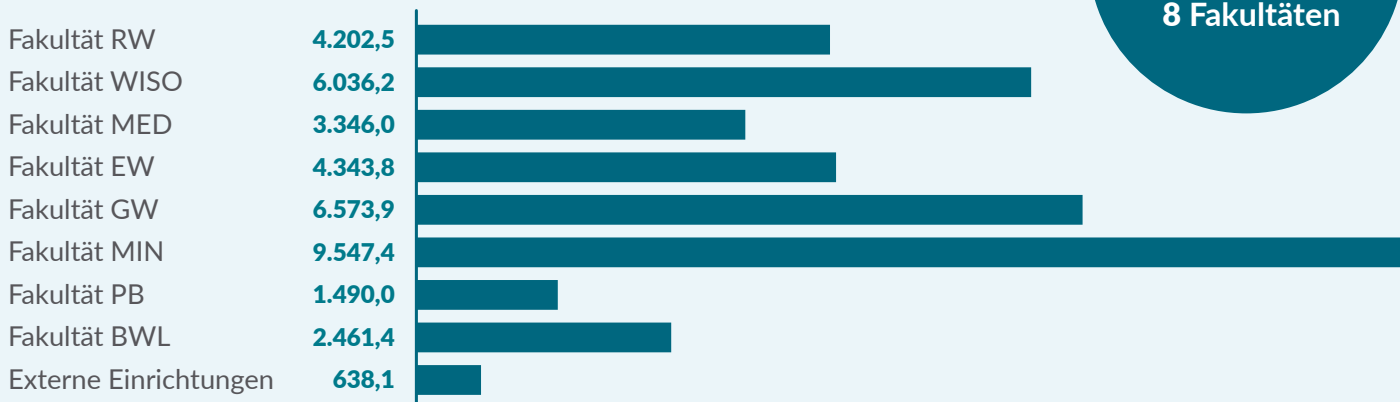

Messezelle

Messegelände: Campus der Universität Hamburg | Von-Melle-Park

10 gute Gründe, dabei zu sein:

- Prominente Platzierung der Veranstaltungszelte auf dem Campus der Universität Hamburg
- Erprobtes Konzept: seit 2007 ist die Jobmesse eine Institution auf dem Campus
- 3 verschiedene Messepakete für jedes Budget (ab 2.850,00 € netto)
- 3.000 – 4.000 Besucher:innen pro Messetag aus über 170 Studiengängen
- Leitsystem für Studierende nach Fachrichtung für bestmögliche Kontakte
- Durchgehend persönliche Betreuung durch das Veranstaltungsteam
- Verpflegung über den ganzen Tag
- 120 Minuten-Slot als Berufs- und Lebensberatungscoach in unserem Future Field beim Speed Coaching
- Top-Platzierung Ihrer Stellenanzeigen auf der Jobmessens Jobwall
- Exklusive Sponsoring-Möglichkeiten auf dem Messegelände

Studierenden-Insights

Universität Hamburg

42.819
Studierende

390.121 m²
162 Gebäude
8 Fakultäten

Studierende (in Vollzeitäquivalenten) pro Fakultät

Neben den Studierenden der Universität Hamburg besuchen die stellenwerk Jobmesse ebenfalls Studierende unserer weiteren Partner-Universitäten in Hamburg: Die HAW (Schwerpunkt Ingenieurwesen), die TUHH (Schwerpunkt Ingenieurwesen, Mathematik) und der hcu (Schwerpunkt Architektur, Geoinformatik)